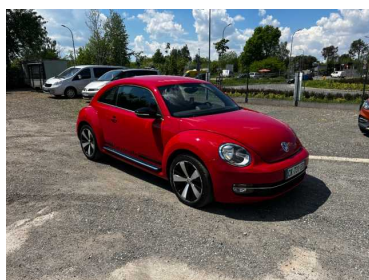

Oferta: 353
Data wydruku: 2026-07-09

www: rs-auto-komis.pl
Kontakt: KAROLINA STRZAŁKA

RS-auto-komis.pl

Vw Beetle Sport 1.4 TSI 160 KM piękny!

36 000 PLN

Marka	Volkswagen	Model	Beetle
Typ nadwozia	Auto miejskie	Typ paliwa	Benzyna
Rok produkcji	2012	Przebieg	142200
Kolor	Czerwony	VAT marża	Tak
Pojemność skokowa	1399	Moc	160
Skrzynia	Manualna	Data pierwszej rejestracji	2012-08-30
Liczba miejsc	4	Liczba drzwi	2

Volkswagen Beetle z silnikiem 1.4 TSI o mocy 160 KM w wersji Sport z 2012r to dynamiczne auto, które łączy stylistykę retro ze świetnymi osiąganiami.

Wersja Sport wyróżnia się dodatkowymi trzema zegarami na desce rozdzielczej wskazującymi ciśnienie doładowania, temperaturę oleju i stoper, tylnym spojlerem oraz sportowymi akcentami.

Auto ma przejechane 142200km i jest w bardzo dobrym stanie technicznym i wizualnym. Środek auta zadbane. Skrzynia biegów manualna.

- 18-calowe felgi aluminiowe
- sportowe skórzane fotele kubelkowe z regulacją wysokości i odcinka lędźwiowego
- skórzana wielofunkcyjna kierownica trójramienna
- aluminiowe nakładki na pedały
- tylny spojler i charakterystyczne listwy ochronne na drzwiach
- oświetlenie ambientowe wnętrza
- ABS oraz elektroniczna blokada mechanizmu różnicowego
- ESP z systemem wspomagania nagłego hamowania
- przednie, boczne i kurtynowe poduszki powietrzne
- fabryczny system audio z CD/MP3 z ekranem dotykowym i AUX , rozbudowany komputer pokładowy.
- zestaw głośnomówiący Bluetooth.
- usportowione zawieszenie
- lusterka boczne regulowane elektrycznie, podgrzewane i składane
- pakiet czujników parkowania (przód i tył) z wizualizacją na ekranie
- klimatyzacja manualna
- grzane siedzenia
- nawigacja
- podłokietnik
- gałka zmiany biegów i dźwignia hamulca ręcznego obszyte skórą
- światła do jazdy dziennej i halogeny z funkcją doświetlania zakrętów
- elektryczne szyby przód